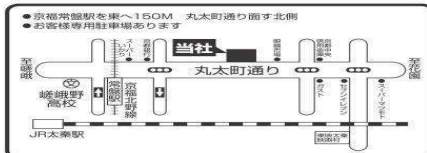

LightHouse

ライトハウス TEL(075) 864-0066

マイホーム 真心こめてお手伝い
不動産仲介・売買・建売・賃貸・建物総合管理・リフォーム
京都知事免許(6)第9276号(全日員)
有限会社ライトハウス
〒616-8224 京都市右京区常盤堂町17番地1
Tel.075-864-0012(代) Fax.075-864-0018
◆営業時間AM9:00~PM7:00 ◆定休日水曜日
★その他物件多数有り ●お気軽にお問い合わせください