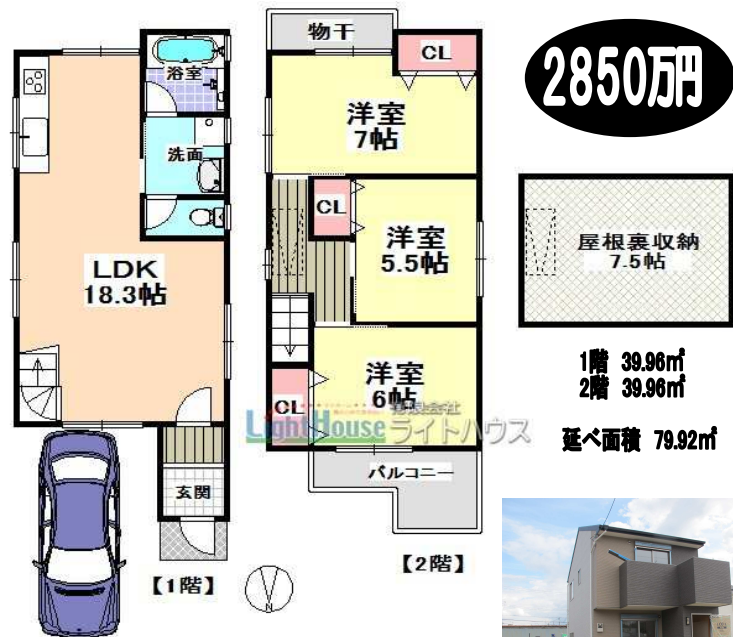

京都市右京区嵯峨石ヶ坪町  
第一種中高層住居専用地域  
建蔽率60% 容積率200%

京都西局(郵便局) 徒歩4分

大国屋 徒歩8分  
ポップス 徒歩6分  
ユニクロ 徒歩8分  
天山の湯 徒歩8分

嵐山小嵯峨中

【土地面積と価格表】

号地	土地面積	土地価格	建物価格	土地+建物
1号地	21.09坪	1511.2万円	1338.8万円	2850万円
2号地	21.09坪	1511.2万円	1338.8万円	2850万円
3号地	21.09坪	1511.2万円	1338.8万円	2850万円
4号地	21.09坪	新築戸建で販売 2850万円		
5号地	21.09坪	1511.2万円	1338.8万円	2850万円

6号地 済

4号地のみ  
新築戸建で販売

2850万円

屋根裏収納 7.5帖

1階 39.96㎡  
2階 39.96㎡

延べ面積 79.92㎡

※4号地のみ建築確認済

完成予定:平成25年5月末