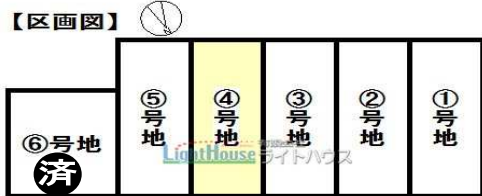

京都市右京区嵯峨石ヶ坪町  
第一種中高層住居専用地域  
建蔽率60% 容積率200%

京都西局(郵便局) 徒歩4分

大国屋 徒歩8分  
ポップス 徒歩6分  
ユニクロ 徒歩8分  
天山の湯 徒歩8分

嵐山小嵯峨中

【土地面積と価格表】

号地	土地面積	土地価格	建物価格	土地+建物
1号地	21.09坪	1511.2万円	1338.8万円	2850万円
2号地	21.09坪	1511.2万円	1338.8万円	2850万円
3号地	21.09坪	1511.2万円	1338.8万円	2850万円
4号地	21.09坪	新築戸建で販売 2850万円		
5号地	21.09坪	1511.2万円	1338.8万円	2850万円

6号地 済

4号地のみ  
新築戸建で販売

2850万円

屋根裏収納 7.5帖

1階 39.96㎡  
2階 39.96㎡

延べ面積 79.92㎡

※4号地のみ建築確認済

完成予定:平成25年5月末