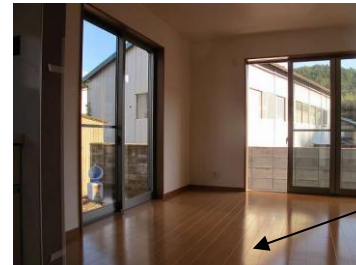

明るさにこだわった室内 !!

階段

明るさを取り入れるには窓を大きく取り入れよう

手すり付きで安全

収納

バルコニーはこちらから…

11月の涼風が気持ちいいですよ

網戸付き

LDK

とっても明るいLDK、気分も明るく楽しくなります

収納

床暖でぽかぽか
冬場の家事もルンルン!

障子紙がきれい

床暖でぽかぽか

※ 居室は全てペアガラスです

断熱効果・省エネ効果・結露防止効果などがあるうれしい窓です

クローゼット

3帖の天井収納庫付き

収納

お子様に人気のロフトが付いています (1.5帖)

新築未入居物件です !!

バス停 平岡八幡前停 徒歩3分

高雄小学校…徒歩15分 (1200m)

高雄中学校…徒歩15分 (1200m)

直ぐに室内ご案内させていただきます

075-864-0066

までお電話を